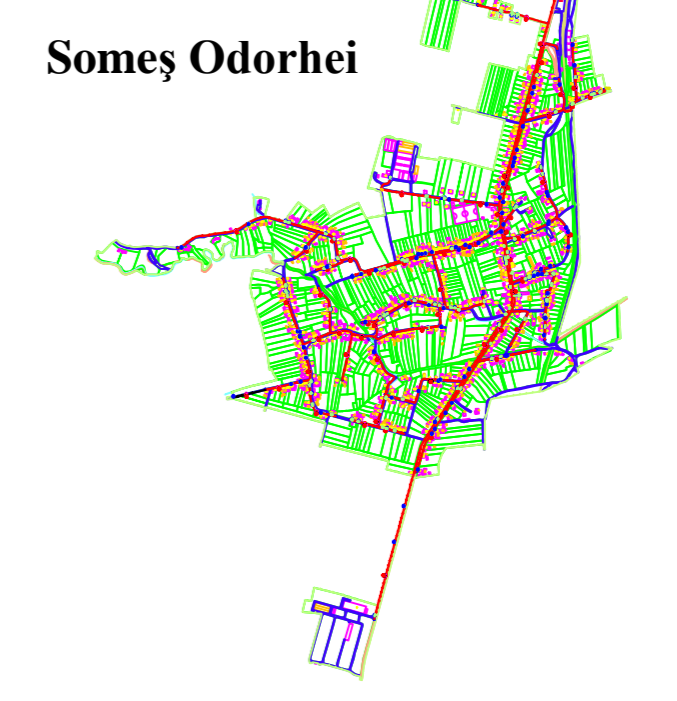

- Conductă gaze naturale presiune redusă cu lungimi și traseu conform Proiectului
- Conductă gaze naturale presiune redusă cu lungimi și traseu conform Carte Construcții
- Conductă gaze naturale presiune medie
- Conductă gaze naturale presiune redusă
- Conductă gaze naturale presiune medie